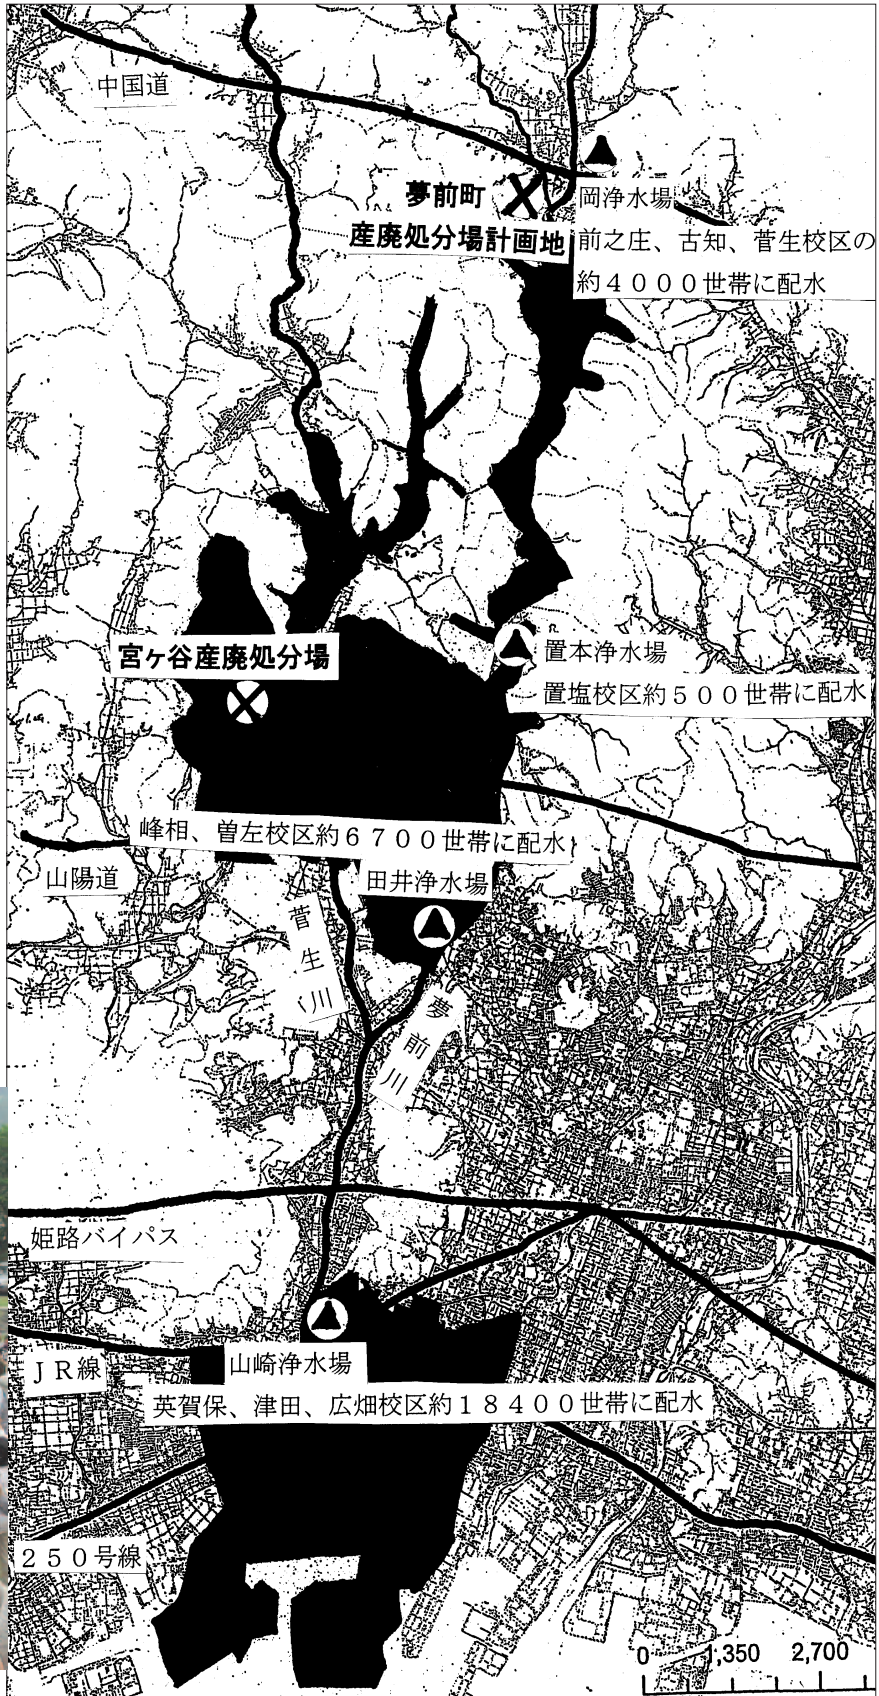

市長あてに要望書も提出

上記の事実行為をもちに日本共産党姫路市議団は姫路市長宛てに以下3点の要望書を提出しました。(要旨) ①姫路市から刑事告発を行うこと ②速やかに立ち入り検査を実施し、ボーリング調査・ガス検査・

公約実現めざしてがんばります

市議員 大脇 和代

市議員 谷川 まゆみ

市議員 森 ゆき子

市議員 入江 次郎

夢前川は

夢前町を含め英賀保・広畑・津田・峰相・曾左校区など

市内全域の貴重な水道水源

市民3万世帯の 水道水源になっている夢前川

夢前川には4つの浄水場があり市民約3万世帯の貴重な水道水源になっています。

(右図参照。黒塗り部分が排水地域)

上流から岡浄水場(前之庄、古知、菅生校区の4000世帯に配水) 置本浄水場(置塩校区、500世帯に配水) 田井浄水場(峰相、曾左校区、6700世帯に配水) 山崎浄水場(英賀保、広畑、津田校区18400世帯に配水) があります。

明石市では産廃処分場の下流9キロ地点にある浄水場で発がん性物質であるトリハロメタン(法的基準有り)の数値が管理目標寸前まで上昇しています。(下記記事参照)

トリハロメタンは産廃排水に多く含まれている有機物と、浄水場で殺菌処理のため投入される次亜塩素酸ソーダが化学反応を引き起こし生成されます。

6月10日に行われた産廃反対住民集会

2012年5月24日 神戸新聞

下流には英賀保校区など 1万8千世帯に配水する山崎浄水場が