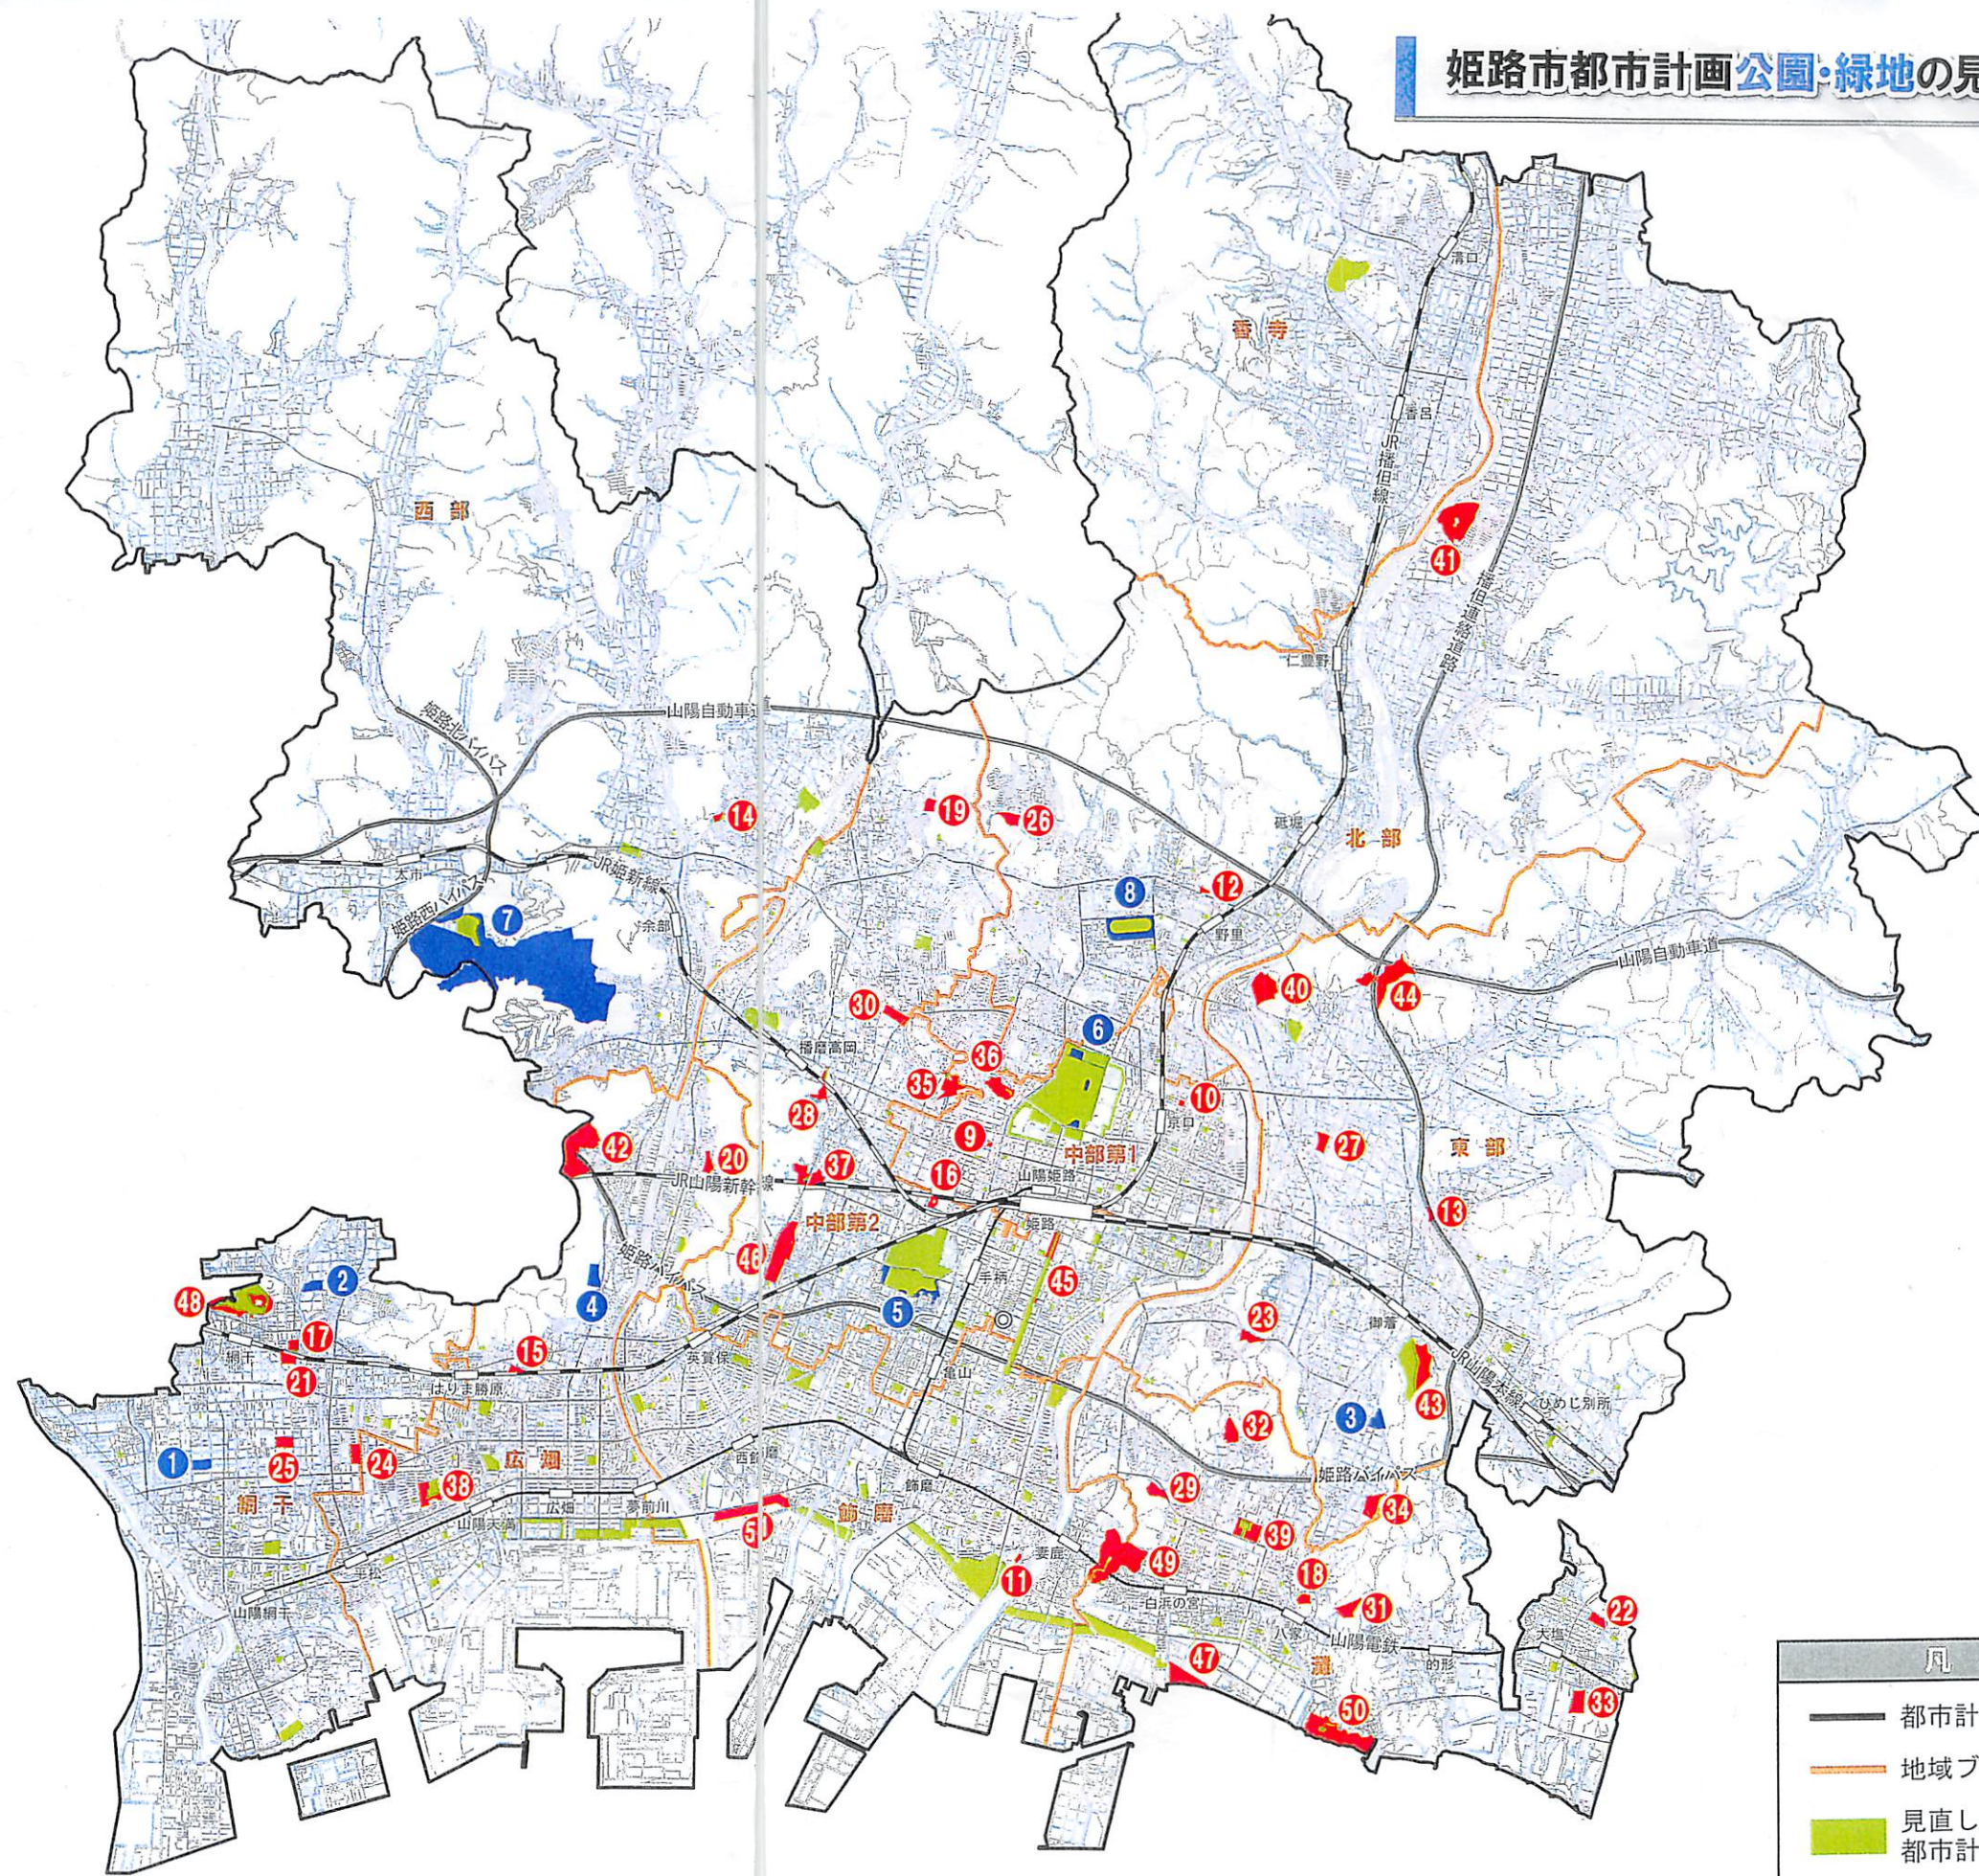

# 姫路市都市計画公園・緑地の見直し素案

都市計画公園・緑地				
存続				
No.	種別	名称	計画面積 (ha)	供用面積 (ha)
1	近隣	津市場公園	2.5	0.00
2	近隣	勝原公園	2.6	0.00
3	近隣	見野公園	2.7	0.00
4	近隣	下野公園	3.2	0.00
5	総合	手柄山中央公園	42.9	39.13
6	総合	姫路公園	68.1	62.61
7	総合	桜山公園	154.2	8.68
8	運動	城北公園	15.4	8.00
廃止候補				
No.	種別	名称	計画面積 (ha)	供用面積 (ha)
9	街区	船場御坊公園	0.20	0.00
10	街区	白山公園	0.40	0.00
11	街区	高浜公園	0.55	0.00
12	街区	増位公園	0.60	0.00
13	街区	深志野公園	0.64	0.00
14	街区	書写西公園	0.99	0.29
15	近隣	則直公園	1.1	0.00
16	近隣	青山公園	1.2	0.00
17	近隣	朝日谷公園	1.8	0.33
18	近隣	東山公園	1.8	0.16
19	近隣	北山公園	1.9	0.00
20	近隣	東蒲田公園	2.1	0.00
21	近隣	和久公園	2.1	0.00
22	近隣	北大塩公園	2.1	0.00
23	近隣	東阿保公園	2.3	0.00
24	近隣	田井公園	2.4	0.00
25	近隣	坂出公園	2.5	0.00
26	近隣	大野公園	2.6	0.00
27	近隣	勅旨公園	2.6	0.00
28	近隣	高岡第一公園	2.7	0.40
29	近隣	北原公園	2.9	0.00
30	近隣	高岡公園	3.1	0.00
31	近隣	八家公園	3.7	0.00
32	近隣	奥山公園	3.8	0.00
33	地区	塩田公園	4.1	0.00
34	地区	明田公園	4.4	0.00
35	地区	薬師山公園	4.9	0.31
36	地区	景福寺公園	4.9	0.65
37	地区	西庄公園	5.7	0.44
38	地区	天満公園	6.0	2.50※
39	地区	糸引公園	6.2	2.00※
40	地区	高木公園	8.0	0.00
41	地区	甲山公園	14.9	0.00
42	地区	西蒲田公園	15.9	0.00
43	地区	御着南山公園	18.4	11.60
44	総合	佐良和公園	12.1	0.00
45	総合	運河公園	12.6	8.30
46	総合	四ツ池公園	12.7	0.00
47	総合	白浜海浜公園	13.9	0.00
48	総合	朝日山公園	19.0	11.29
49	総合	白浜西山公園	21.7	0.35
50	特殊	小赤壁公園	16.4	0.45
51	緩衝緑地	浜手緑地	84.0	72.65

※は現在事業中

廃止となる区域で供用している公園・緑地については、都市計画公園・緑地としては廃止しますが、引き続き公園・緑地としてご利用できます。

凡例	
	都市計画区域界
	地域ブロック界
	見直し対象外の都市計画公園・緑地
	計画の存続
	計画の廃止候補