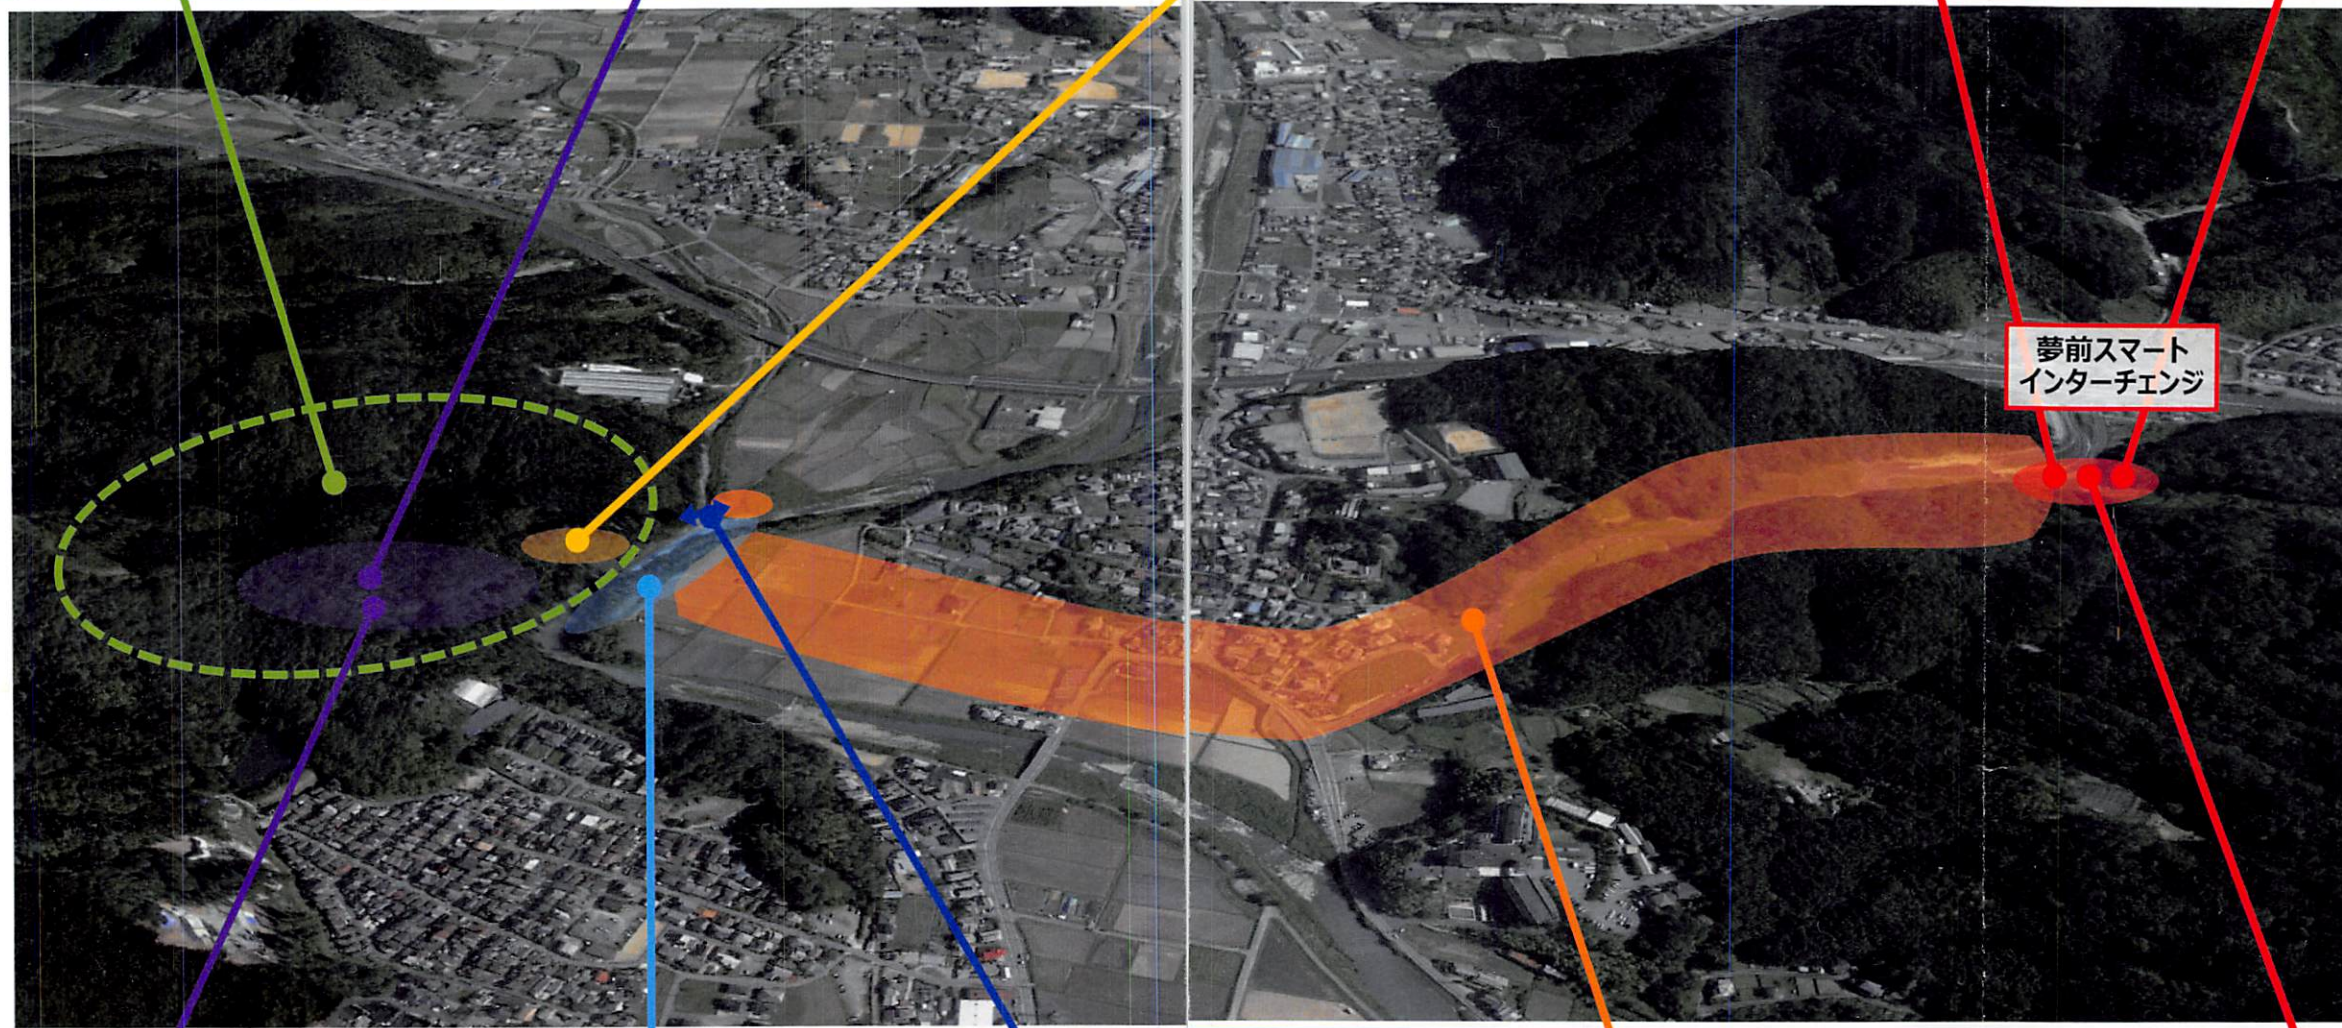

## 5. 施設イメージ

森林保全

ウォーキングコース

収穫体験

イベント（朝市等）

イベント（トラック市）

夢前スマート  
インターチェンジ

アスレチック

バーベキューサイト

吊り橋整備

花街道づくり

駐車スペース